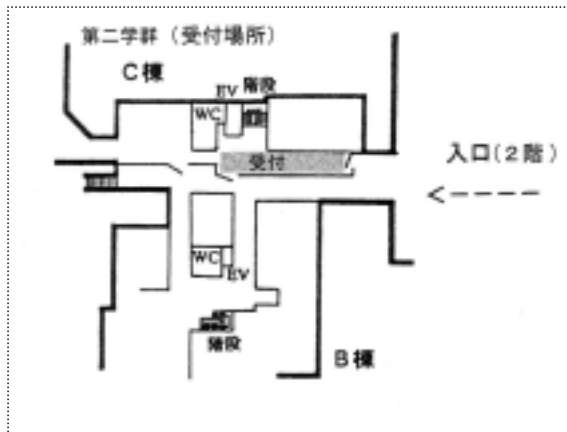

< バス停からの会場案内図 >

< バスの時刻表 (土・日曜ダイヤ) - 各駅とつくばセンター発からの筑波大学中央行 >

時	土浦駅発	荒川沖駅発	ひたち野うしく駅発	つくばセンター発
8	00 15 30 45	15 40	17 40 ㄗ 55	03 15 23 35 38 40 53
9	00 15 直 20 30 45	15 40	26 58	00 03 08 23 35 38 48 53
10	00 15 直 20 30 45	ㄗ 10 40	13 ㄗ 35	00 08 23 35 36 38 53
11	00 15 直 20 30 45	ㄗ 00 30	ㄗ 01 23 44	00 08 23 35 38 46 50 53

*) ㄗは、つくばセンター止まり。直は、土浦駅～つくばセンター間ノンストップ

< 会場配置図 >

1 部会：2B409

2 部会：2B406

3 部会：2C410

4 部会：2C404

5 部会：2C407

総会・ワークショップ 1：2B411