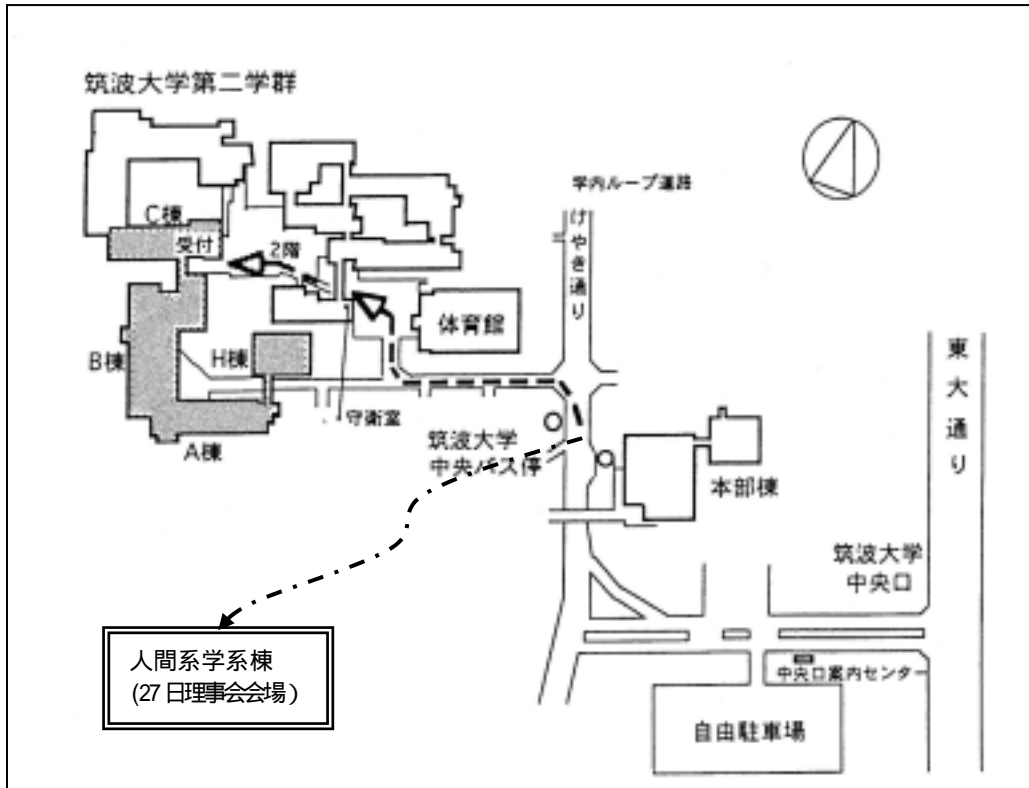

< バス停からの会場案内図 >

< バスの時刻表 (土・日曜ダイヤ) - 各駅とつくばセンター発からの筑波大学中央行 >

時	土浦駅発	荒川沖駅発	ひたち野うしく駅発	つくばセンター発
8	00 15 30 45	15 40	17 40 ㄗ 55	03 15 23 35 38 40 53
9	00 15 直 20 30 45	15 40	26 58	00 03 08 23 35 38 48 53
10	00 15 直 20 30 45	ㄗ 10 40	13 ㄗ 35	00 08 23 35 36 38 53
11	00 15 直 20 30 45	ㄗ 00 30	ㄗ 01 23 44	00 08 23 35 38 46 50 53

*) ㄗは、つくばセンター止まり。直は、土浦駅～つくばセンター間ノンストップ

< 会場配置図 >

1 部会：2B409

2 部会：2B406

3 部会：2C410

4 部会：2C404

5 部会：2C407

総会・ワークショップ 1：2B411