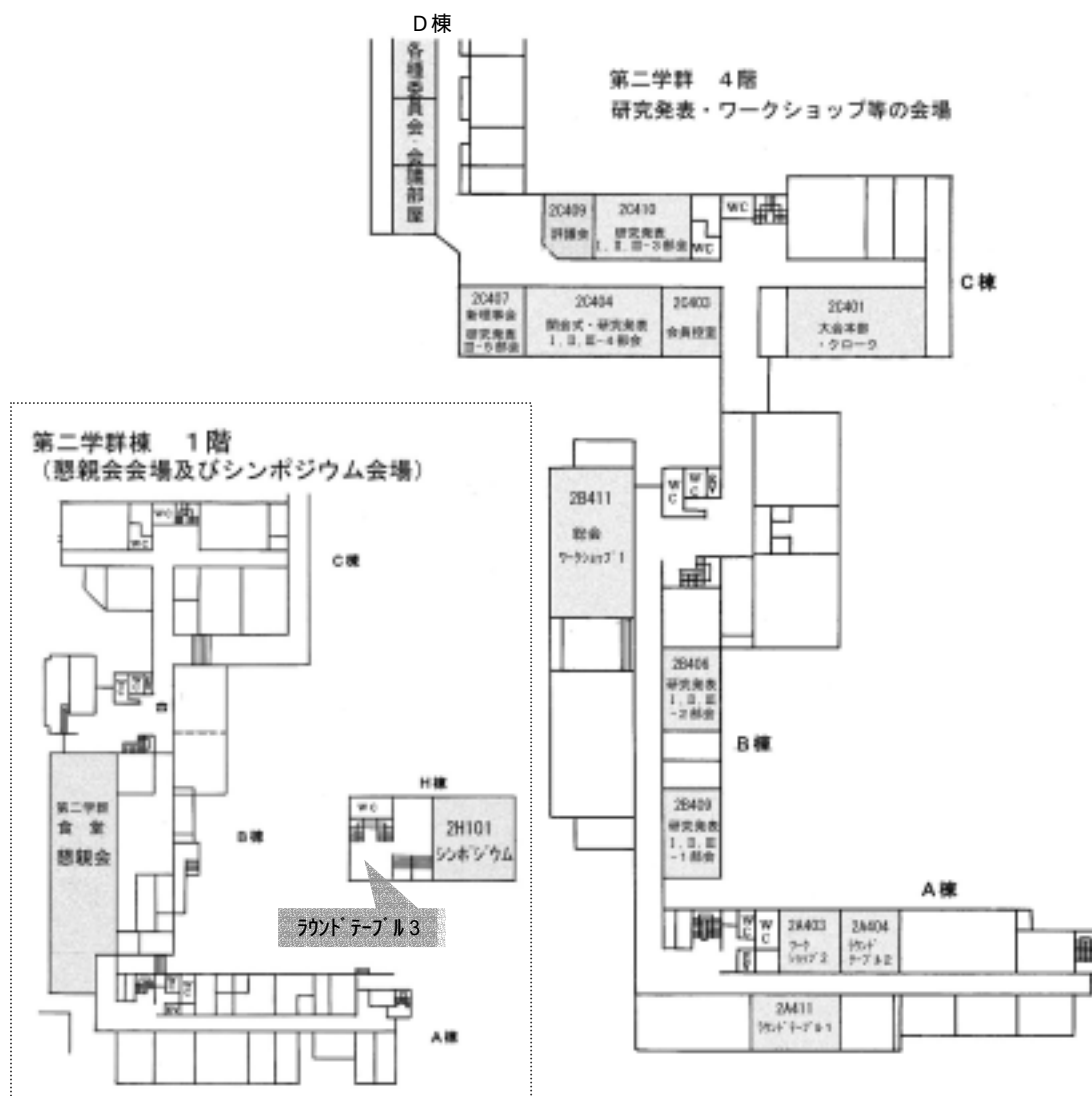

< バス停からの会場案内図 >

< バスの時刻表 (土・日曜ダイヤ) - 各駅とつくばセンター発からの筑波大学中央行 >

時	土浦駅発	荒川沖駅発	ひたち野うしく駅発	つくばセンター発
8	00 15 30 45	15 40	17 40 ㄗ 55	03 15 23 35 38 40 53
9	00 15 直 20 30 45	15 40	26 58	00 03 08 23 35 38 48 53
10	00 15 直 20 30 45	ㄗ 10 40	13 ㄗ 35	00 08 23 35 36 38 53
11	00 15 直 20 30 45	ㄗ 00 30	ㄗ 01 23 44	00 08 23 35 38 46 50 53

*) ㄗは、つくばセンター止まり。直は、土浦駅～つくばセンター間ノンストップ

< 会場配置図 >

1 部会：2B409

2 部会：2B406

3 部会：2C410

4 部会：2C404

5 部会：2C407

総会・ワークショップ 1：2B411

ワークショップ 2：2A403

ラウンドテーブル 1：2A411

ラウンドテーブル 2：2A404

ラウンドテーブル 3：2H101 ポーチ

懇親会：第二学群食堂

新理事会：2C407

評議会：2C409

各種委員会：2D402 ~ 407/2C407