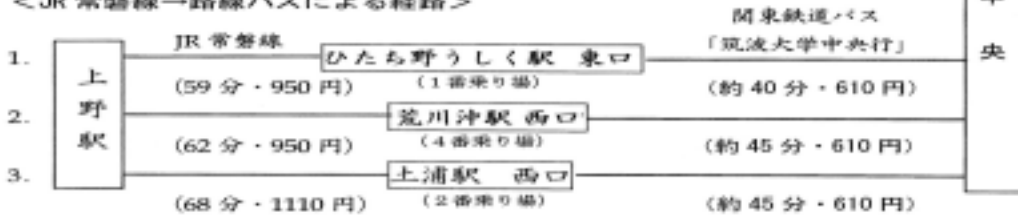

< 筑波大学交通案内図 >

< 高速バス一路線バスによる経路 >

< JR常磐線一路線バスによる経路 >

< 車による経路 >

- * 常磐自動車道「桜土浦」
I.C.出口より約25分。
- * 車で来学される方は、中央口の案内所近くの自由駐車場（外来者用駐車場）をご利用ください。