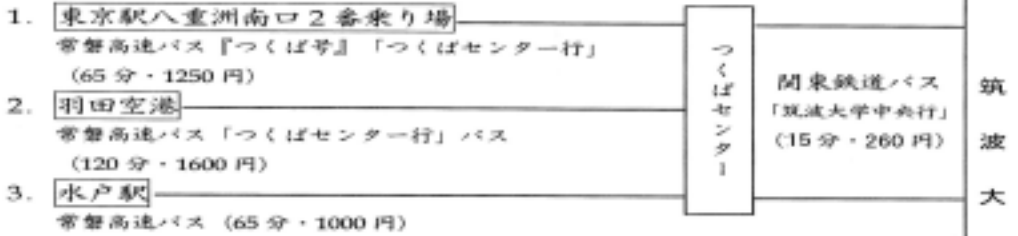

< 筑波大学交通案内図 >

< 高速バス一路線バスによる経路 >

< JR常磐線一路線バスによる経路 >

< 車による経路 >

- * 常磐自動車道「桜土浦」
I.C.出口より約25分。
- * 車で来学される方は、中央口の案内所近くの自由駐車場（外来者用駐車場）をご利用ください。